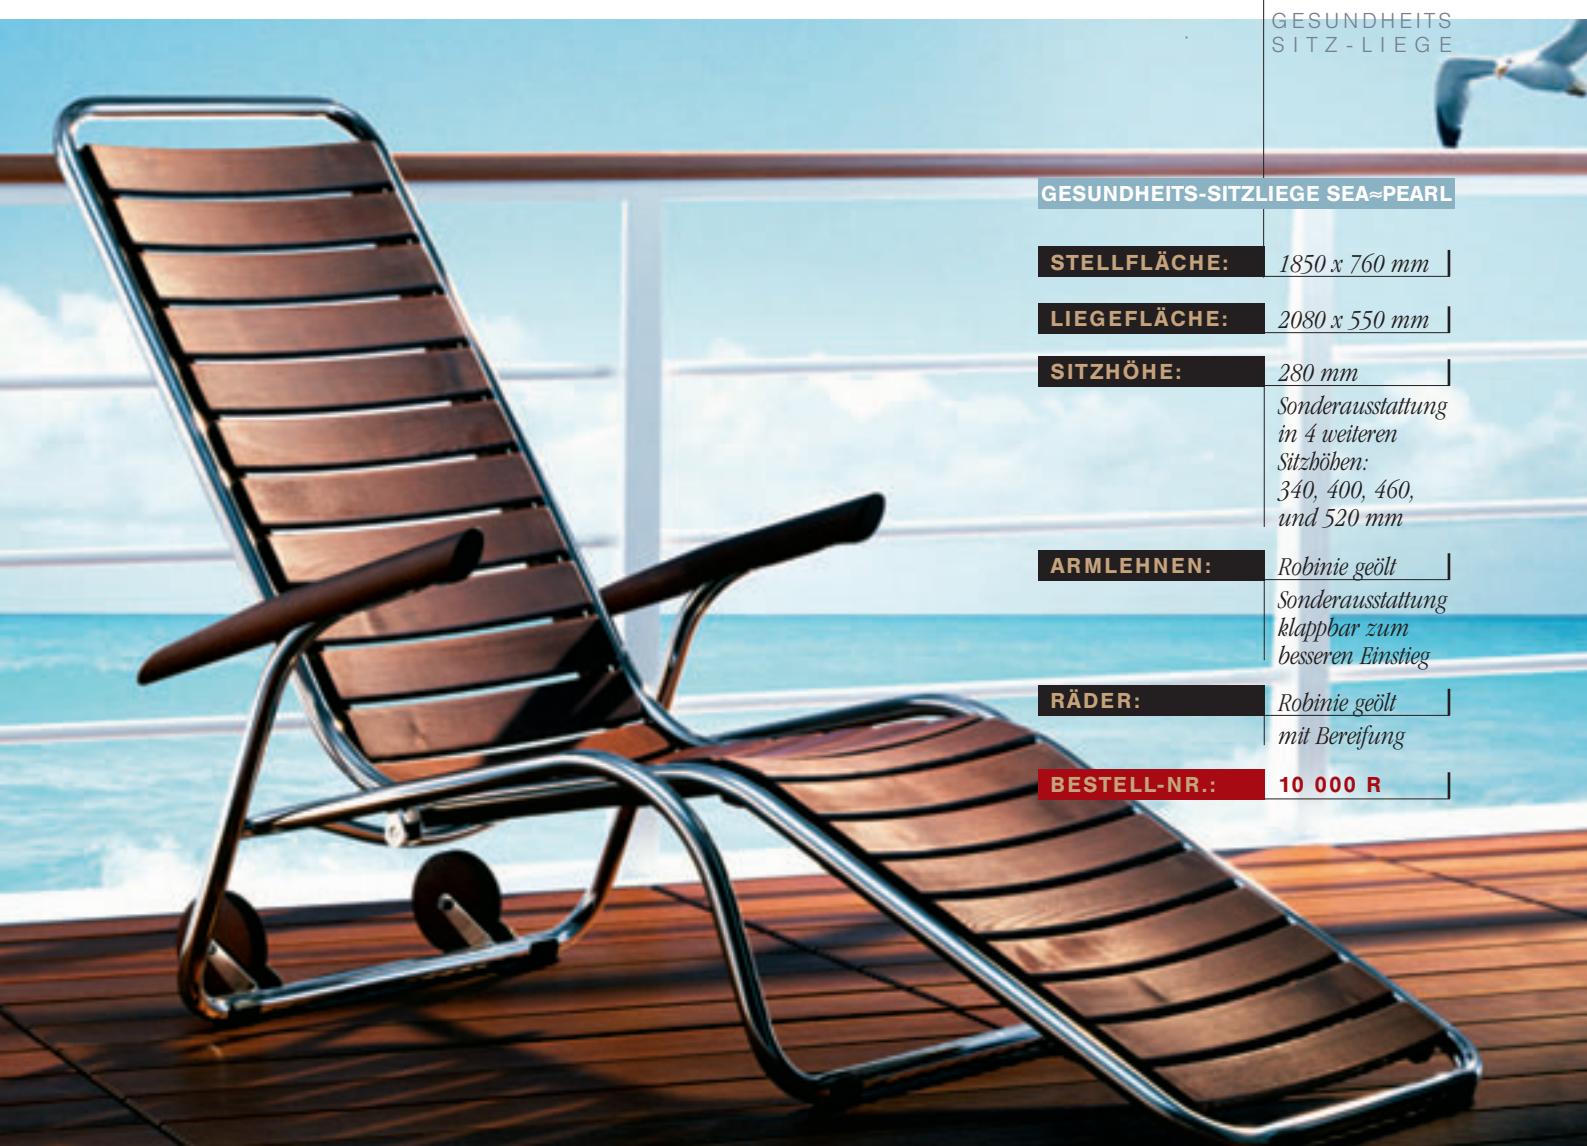

**Kann etwas Luxus für Ihren Rücken Sünde sein?**

**Robinie?** Ein europäisches Holz – entscheiden Sie sich für den Farbton Natur hell oder gedämpft auf Mahagoni.

Genießen Sie Ihre **SEAPEARL** an den schönen Plätzen dieser Welt.  
Ob an den Stränden Dubais,  
in Antibes oder zuhause...

# — liebe

**a**LS DIE GROSSEN ENTDECKER ÜBER DIE WELTMEERE FUHREN, LIESSEN SIE SCHIFFE AUS **ROBINIENHOLZ** BAUEN, WEIL AUF SEE NUR DAS BESTE MATERIAL AUF DAUER BESTÄNDIG IST. EDELSTAHL POLIERT UND GEÖLTES ROBINIENHOLZ – DAS IST DIE IDEALE KOMBINATION FÜR EINE LEBENSLANGE FREUNDSCHAFT AN DECK, AM POOL UND AUF DER TERRASSE.

„energize your senses“ – durch eine leichte Gewichtsverlagerung wechselt die Liege von einer Sitz- in eine Liegeposition und umgekehrt. Lehnen Sie sich zurück, genießen Sie und spüren Sie, wie Ihre Energien zurückkommen. Die **SEAPEARL** ist nicht nur ein optisches Schmuckstück von höchster Qualität, sie bringt vor allem Entspannung und Entlastung für Ihren Rücken. Zum besseren Platz nehmen lassen sich auf Wunsch die Armlehnen abklappen.

Ja, wir haben an alles gedacht.

**SEA ≈ PEARL**

GESUNDHEITS  
SITZ-LIEGE

**GESUNDHEITS-SITZLIEGE SEA ≈ PEARL**

**STELLFLÄCHE:** 1850 x 760 mm

**LIEGEFLÄCHE:** 2080 x 550 mm

**SITZHÖHE:** 280 mm

Sonderausstattung  
in 4 weiteren  
Sitzhöhen:  
340, 400, 460,  
und 520 mm