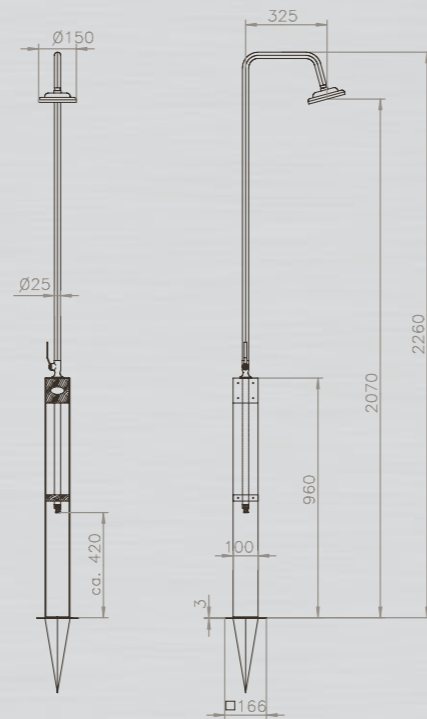

PRODUKTINFORMATIONEN SABA:

Technische Änderungen vorbehalten.

MATERIAL:	Witterungsbeständiges Holz oder WPC (wood plastic composite) mit Edelstahl
TYP:	Kalt- & Warmwasser
HÖHE BODEN BIS DUSCHKOPF:	2.050 mm
ARMATUR:	Messing verchromt
WASSERANSCHLUSS:	Flexschläuche Kalt- und Warmwasser unter der Plattform 2 x 1/2" IG
GEWICHT:	37 kg
BODENPLATTE:	Holzrost oder WPC Rost mit Edelstahl

PRODUKTINFORMATIONEN ALGARVE:

Technische Änderungen vorbehalten.

MATERIAL:	Edelstahl V2A und witterungsbeständiges Holz
TYP:	Kaltwasser
HÖHE BODEN BIS DUSCHKOPF:	2.100 mm
ARMATUR:	Messing verchromt
WASSERANSCHLUSS:	Gartenschlauch, Gardena o.ä. System
GEWICHT:	24 kg
BODENPLATTE:	Holzrost mit Edelstahlrahmen

PRODUKTINFORMATIONEN BAHAMA:

Technische Änderungen vorbehalten.

MATERIAL:	Edelstahl V2A und witterungsbeständiges Holz
TYP:	Kaltwasser
HÖHE BODEN BIS DUSCHKOPF:	2.100 mm
ARMATUR:	Messing verchromt
WASSERANSCHLUSS:	Gartenschlauch, Gardena o.ä. System
GEWICHT:	37 kg
BODENPLATTE:	Holzrost mit Edelstahlrahmen

PRODUKTINFORMATION ALTENA: (ZUBEHÖR: Brettvorlage)

MASSEZEICHNUNGEN ALTENA MINI:

Technische Änderungen vorbehalten.

MATERIAL:	Edelstahl V2A und witterungsbeständiges Holz
TYP:	Kaltwasser
HÖHE BODEN BIS DUSCHKOPF:	2.070 mm
ARMATUR:	Kugelhahn, Messing verchromt
DUSCHKOPF:	Kunststoff verchromt
WASSERANSCHLUSS:	Gartenschlauch, Gardena o.ä. System
GEWICHT:	Altena: 13 kg / Altena Mini: 10 kg
BEFESTIGUNG:	Erdspeer (im Lieferumfang enthalten)