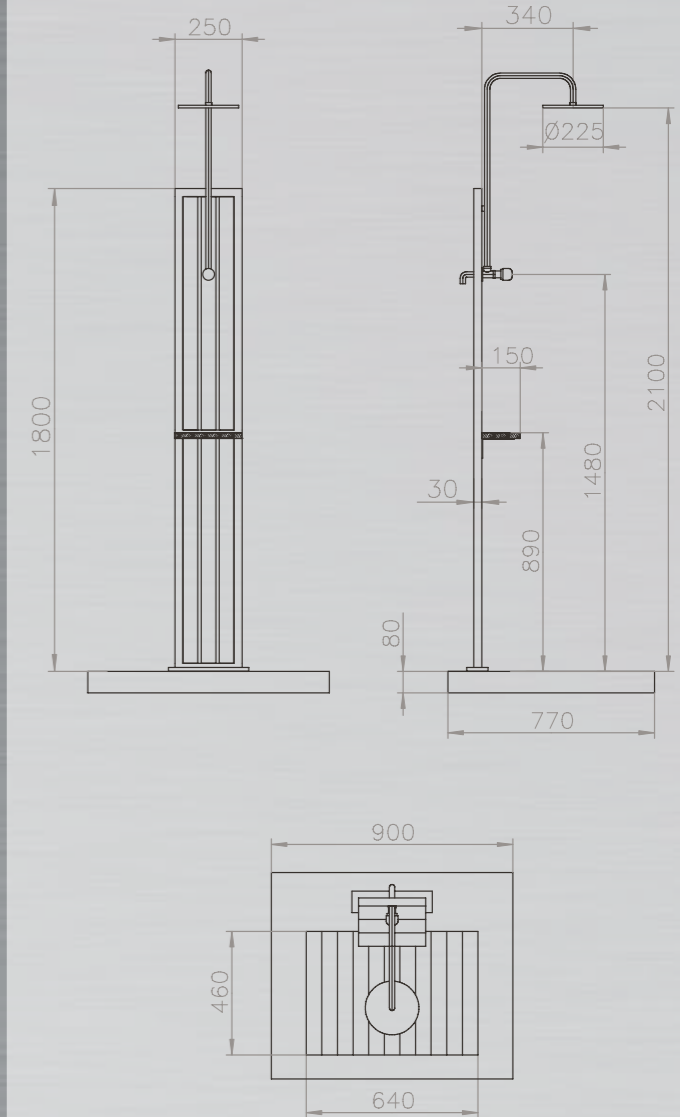

PRODUKTINFORMATIONEN BAHAMA:

Technische Änderungen vorbehalten.

MATERIAL:	Edelstahl V2A und witterungsbeständiges Holz
TYP:	Kaltwasser
HÖHE BODEN BIS DUSCHKOPF:	2.100 mm
ARMATUR:	Messing verchromt
WASSERANSCHLUSS:	Gartenschlauch, Gardena o.ä. System
GEWICHT:	37 kg
BODENPLATTE:	Holzrost mit Edelstahlrahmen