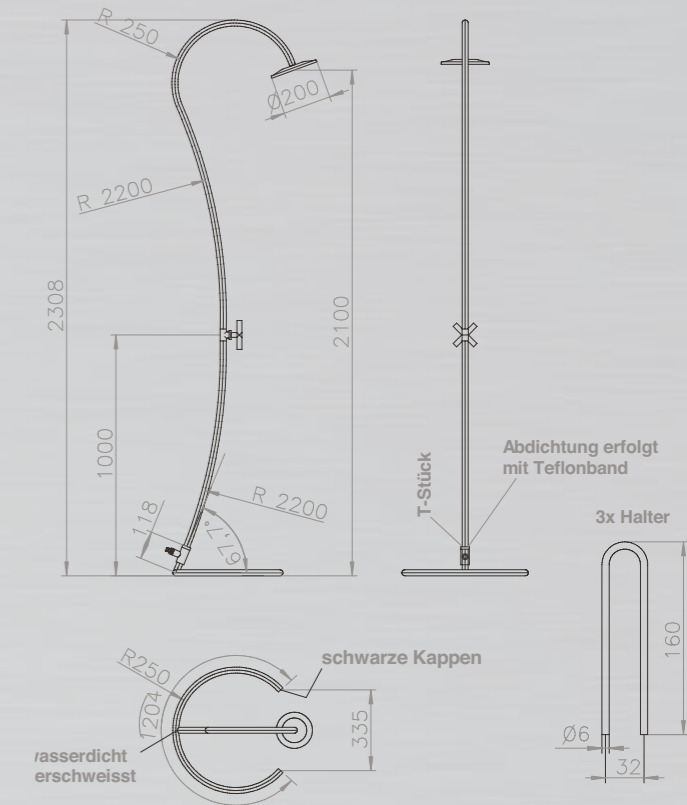

PRODUKTINFORMATION COBRA:

Technische Änderungen vorbehalten.

MATERIAL:	Edelstahl V2A
TYP:	Kaltwasser
HÖHE BODEN BIS DUSCHKOPF:	2.100 mm
ARMATUR:	Messing verchromt
DUSCHKOPF:	Kunststoff verchromt
WASSERANSCHLUSS:	Gartenschlauch, Gardena o.ä. System
GEWICHT:	7 kg