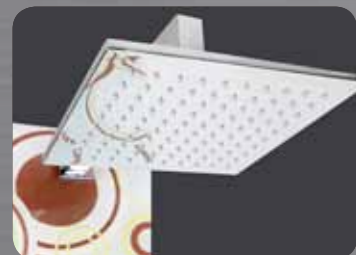

JAMAICA //

Karibik-Träume im eigenen Garten, dazu ein unverwechselbares Retrodesign, die Gartendusche JAMAICA ist für Naturliebhaber als auch für designorientierte Gartenbesitzer ein Highlight der Erfrischung. Mit Kopf- und Handbrause sowie dem Einhebelmischer zur bequemen Regelung der Wassertemperatur ist die Dusche komplett ausgestattet. Hochwertiges Edelstahl in Kombination mit dem 8mm starken Sicherheitsglas verbindet Eleganz mit pflegeleichtem Gebrauch.