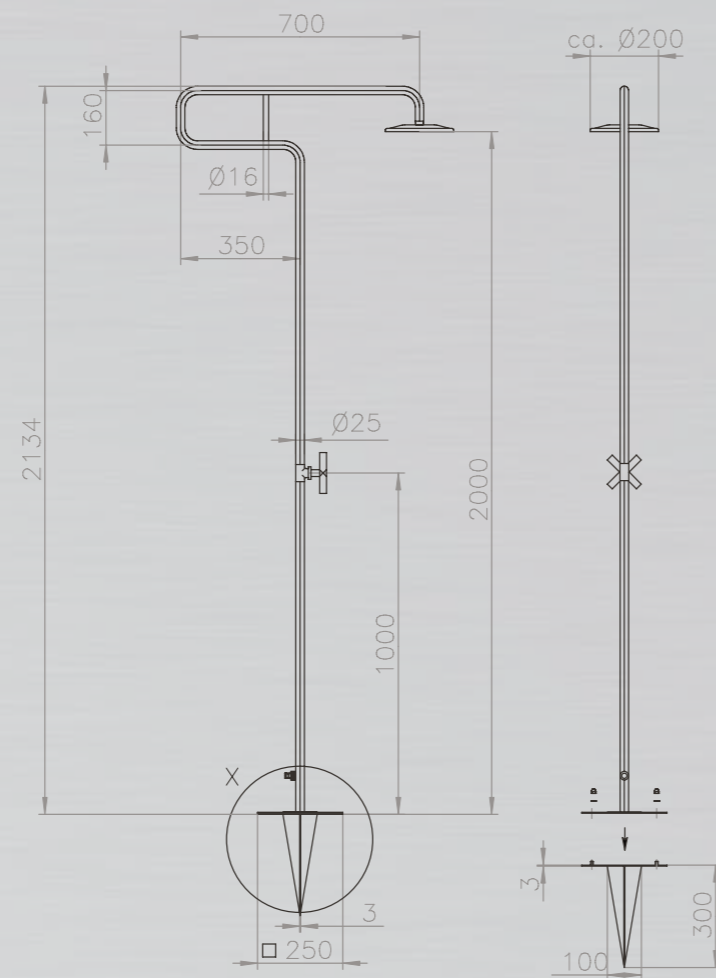

PRODUKTINFORMATIONEN JAMAICA // KUBA // SABA //

Technische Änderungen vorbehalten.

MATERIAL:	Edelstahl V2A, Sicherheitsglas 8mm, Wassertank Aluminium, außen lackiert
TYP:	Solardusche
INHALT WASSERTANK:	ca. 25 l
HÖHE BODEN BIS DUSCHKOPF:	ca. 2.050 mm
ARMATUR:	Messing verchromt
FUNKTION:	Kopf- und Handdusche
WASSERANSCHLUSS:	Wasserschlauch - System (Gardena, o.ä.)
GEWICHT:	ca. 35 kg (ungefüllt)
BEFESTIGUNG:	Bodenflansch

PRODUKTINFORMATIONEN SABA:

Technische Änderungen vorbehalten.

MATERIAL:	Witterungsbeständiges Holz oder WPC (wood plastic composite) mit Edelstahl
TYP:	Kalt- & Warmwasser
HÖHE BODEN BIS DUSCHKOPF:	2.050 mm
ARMATUR:	Messing verchromt
WASSERANSCHLUSS:	Flexschläuche Kalt- und Warmwasser unter der Plattform 2 x 1/2" IG
GEWICHT:	37 kg
BODENPLATTE:	Holzrost oder WPC Rost mit Edelstahl

PRODUKTINFORMATIONEN MARLIN:

Technische Änderungen vorbehalten.

MATERIAL:	Edelstahl V2A
TYP:	Kaltwasser
HÖHE BODEN BIS DUSCHKOPF:	2.180 mm
ARMATUR:	Messing verchromt
DUSCHKOPF:	Kunststoff verchromt
WASSERANSCHLUSS:	Gartenschlauch, Gardena o.ä. System
GEWICHT:	6 kg
BEFESTIGUNG:	selbststehend

TROMBONE

PRODUKTINFORMATIONEN TROMBONE:

Technische Änderungen vorbehalten.

MATERIAL:	Edelstahl V2A
TYP:	Kaltwasser
HÖHE BODEN BIS DUSCHKOPF:	2.000 mm
ARMATUREN:	Messing verchromt
DUSCHKOPF:	Kunststoff verchromt
WASSERANSCHLUSS:	Gartenschlauch, Gardena o.ä. System
GEWICHT:	8 kg
BEFESTIGUNG:	Erdspieß o. Fixierung mittels Schrauben & Dübel (im Lieferumfang enthalten)