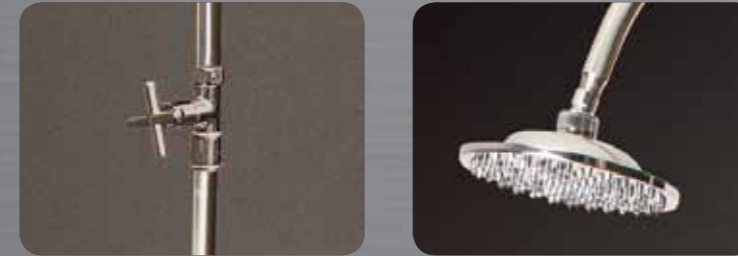

PRODUKTINFORMATIONEN JAMAICA // KUBA // SABA //

Technische Änderungen vorbehalten.

MATERIAL:	Edelstahl V2A, Sicherheitsglas 8mm, Wassertank Aluminium, außen lackiert
TYP:	Solardusche
INHALT WASSERTANK:	ca. 25 l
HÖHE BODEN BIS DUSCHKOPF:	ca. 2.050 mm
ARMATUR:	Messing verchromt
FUNKTION:	Kopf- und Handdusche
WASSERANSCHLUSS:	Wasserschlauch - System (Gardena, o.ä.)
GEWICHT:	ca. 35 kg (ungefüllt)
BEFESTIGUNG:	Bodenflansch

PRODUKTINFORMATION ALTENA: (ZUBEHÖR: Brettvorlage)

MASSEZEICHNUNGEN ALTENA MINI:

Technische Änderungen vorbehalten.

MATERIAL:	Edelstahl V2A und witterungsbeständiges Holz
TYP:	Kaltwasser
HÖHE BODEN BIS DUSCHKOPF:	2.070 mm
ARMATUR:	Kugelhahn, Messing verchromt
DUSCHKOPF:	Kunststoff verchromt
WASSERANSCHLUSS:	Gartenschlauch, Gardena o.ä. System
GEWICHT:	Altena: 13 kg / Altena Mini: 10 kg
BEFESTIGUNG:	Erdspeer (im Lieferumfang enthalten)

MARLIN //

Schnell aufgebaut, flexibel im Einsatz und ein edler Blickfang. Überraschen Sie Ihre Familie im Sommer mit einer „glänzenden“ Erfrischung. Die Gartendusche Marlin, aus beständigem Edelstahl V2A gefertigt, ist schnell einsatzbereit und überrascht durch ihre schlanke Form. Der große Duschkopf verspricht „rainshower-feeling“ pur. Der Anschluss erfolgt über einen handelsüblichen Schlauch (Gardena oder ähnliches System). Jetzt kann der Sommer kommen.