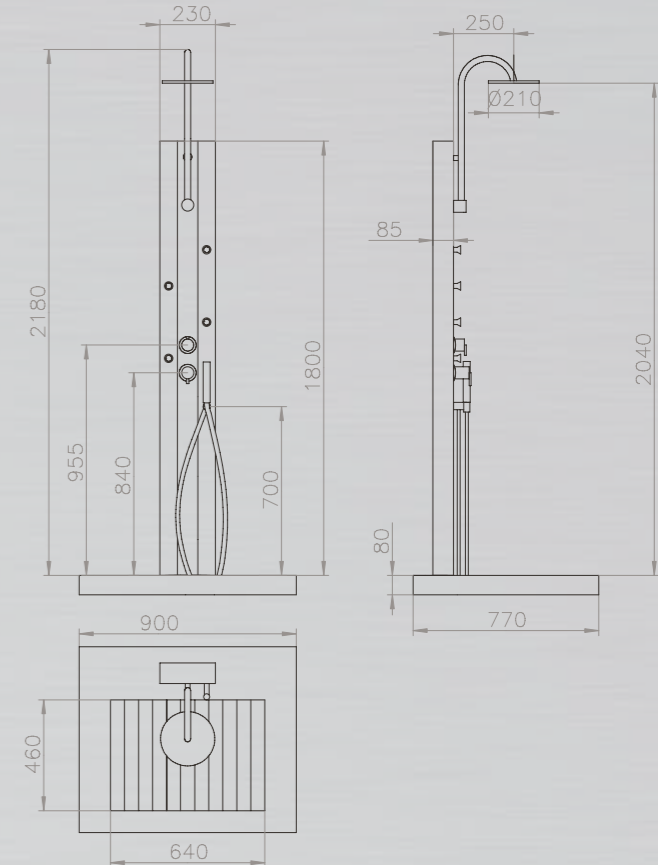

PRODUKTINFORMATIONEN SABA:

Technische Änderungen vorbehalten.

MATERIAL:	Witterungsbeständiges Holz oder WPC (wood plastic composite) mit Edelstahl
TYP:	Kalt- & Warmwasser
HÖHE BODEN BIS DUSCHKOPF:	2.050 mm
ARMATUR:	Messing verchromt
WASSERANSCHLUSS:	Flexschläuche Kalt- und Warmwasser unter der Plattform 2 x 1/2" IG
GEWICHT:	37 kg
BODENPLATTE:	Holzrost oder WPC Rost mit Edelstahl

MATERIAL: Edelstahl V2A, und WPC (Wood Plastic Composite)

TYP: Kalt- & Warmwasser

FUNKTION: Kopf-, Körper- und Handdusche

HÖHE BODEN BIS DUSCHKOPF: 2.000 mm

ARMATUR: Messing verchromt

WASSERANSCHLUSS: Flexschläuche, Kalt- und Warmwasser unter der Plattform, 2 x 1/2" IG

GEWICHT: 33 kg

BODENPLATTE: WPC Rost mit Edelstahlrahmen

HELENA

LA PALMA //

Die Kombination aus Edelstahl (V2A) und WPC – ein neuer Werkstoff, der elegant und robust zugleich ist – schöner kann eine Gartendusche nicht sein. Pfiffige Details, wie die verstellbaren, einzelnen Körperdüsen und der große runde Duschkopf bieten edles Duschfeeling vom Feinsten. Über zwei Bedientöpfe lassen sich die einzelnen Funktionen (Handbrause, Kopfbrause und Körperdüsen) einzeln einstellen. Selbstverständlich verfügt die La Palma über einen Warm- und Kaltwasseranschluss für das persönliche Duschvergnügen.

PRODUKTINFORMATIONEN LA PALMA:

Technische Änderungen vorbehalten.

MATERIAL: WPC (Wood Plastic Composite) und Edelstahl

TYP: Kalt- & Warmwasser

FUNKTION: Kopf-, Körper- und Handdusche

HÖHE BODEN BIS DUSCHKOPF: 2.040 mm