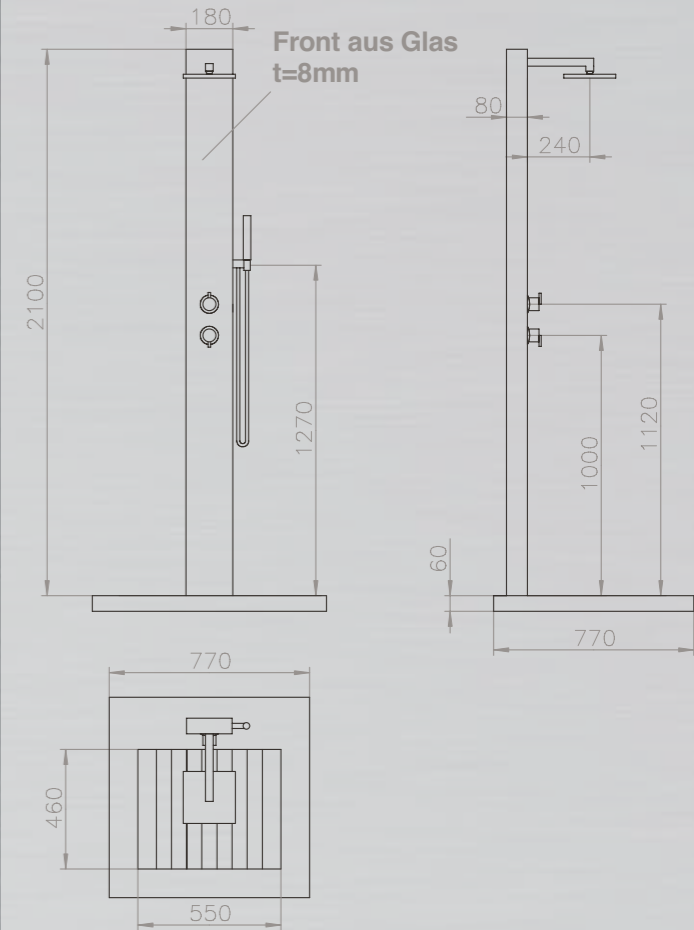

PRODUKTINFORMATIONEN JAMAICA // KUBA // SABA //

Technische Änderungen vorbehalten.

MATERIAL:	Edelstahl V2A, Sicherheitsglas 8mm, Wassertank Aluminium, außen lackiert
TYP:	Solardusche
INHALT WASSERTANK:	ca. 25 l
HÖHE BODEN BIS DUSCHKOPF:	ca. 2.050 mm
ARMATUR:	Messing verchromt
FUNKTION:	Kopf- und Handdusche
WASSERANSCHLUSS:	Wasserschlauch - System (Gardena, o.ä.)
GEWICHT:	ca. 35 kg (ungefüllt)
BEFESTIGUNG:	Bodenflansch

PRODUKTINFORMATIONEN SABA:

Technische Änderungen vorbehalten.

MATERIAL:	Witterungsbeständiges Holz oder WPC (wood plastic composite) mit Edelstahl
TYP:	Kalt- & Warmwasser
HÖHE BODEN BIS DUSCHKOPF:	2.050 mm
ARMATUR:	Messing verchromt
WASSERANSCHLUSS:	Flexschläuche Kalt- und Warmwasser unter der Plattform 2 x 1/2" IG
GEWICHT:	37 kg
BODENPLATTE:	Holzrost oder WPC Rost mit Edelstahl

PRODUKTINFORMATIONEN KUBA:

Technische Änderungen vorbehalten.

MATERIAL:	Witterungsbeständiges Holz oder WPC (wood plastic composite) mit Edelstahl
TYP:	Kalt- & Warmwasser
HÖHE BODEN BIS DUSCHKOPF:	2.050 mm
ARMATUR:	Messing verchromt
WASSERANSCHLUSS:	Flexschläuche Kalt- und Warmwasser unter der Plattform 2 x 1/2" IG
GEWICHT:	37 kg
BODENPLATTE:	Holzrost oder WPC Rost mit Edelstahl

PRODUKTINFORMATIONEN JAMAICA:

Technische Änderungen vorbehalten.

MATERIAL:	Witterungsbeständiges Holz oder WPC (wood plastic composite) mit Edelstahl
TYP:	Kalt- & Warmwasser
HÖHE BODEN BIS DUSCHKOPF:	2.050 mm
ARMATUR:	Messing verchromt
WASSERANSCHLUSS:	Flexschläuche Kalt- und Warmwasser unter der Plattform 2 x 1/2" IG
GEWICHT:	37 kg
BODENPLATTE:	Holzrost oder WPC Rost mit Edelstahl