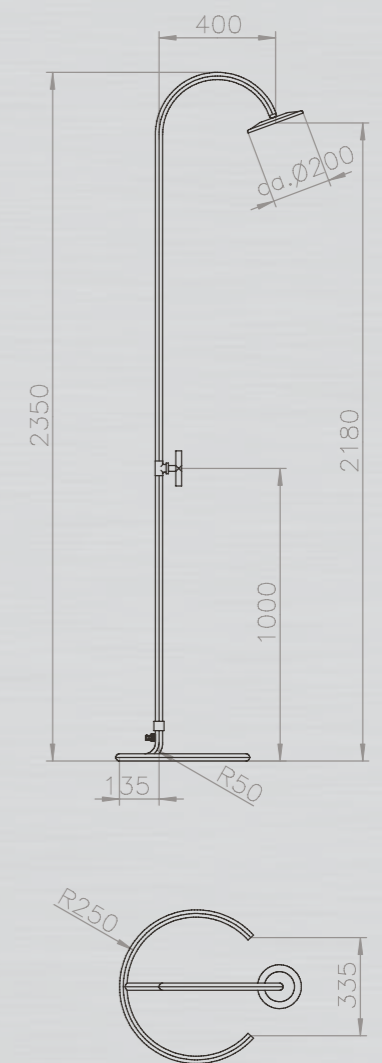

PRODUKTINFORMATIONEN MARLIN:

Technische Änderungen vorbehalten.

MATERIAL:	Edelstahl V2A
TYP:	Kaltwasser
HÖHE BODEN BIS DUSCHKOPF:	2.180 mm
ARMATUR:	Messing verchromt
DUSCHKOPF:	Kunststoff verchromt
WASSERANSCHLUSS:	Gartenschlauch, Gardena o.ä. System
GEWICHT:	6 kg
BEFESTIGUNG:	selbststehend