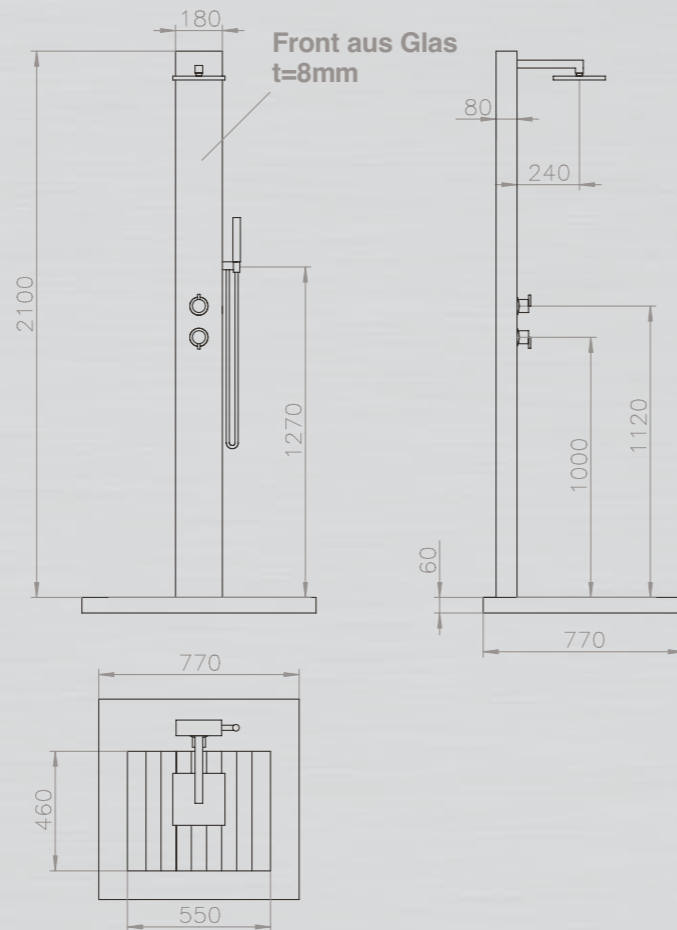

PRODUKTINFORMATIONEN JAMAICA // KUBA // SABA //

Technische Änderungen vorbehalten.

MATERIAL:	Edelstahl V2A, Sicherheitsglas 8mm, Wassertank Aluminium, außen lackiert
TYP:	Solardusche
INHALT WASSERTANK:	ca. 25 l
HÖHE BODEN BIS DUSCHKOPF:	ca. 2.050 mm
ARMATUR:	Messing verchromt
FUNKTION:	Kopf- und Handdusche
WASSERANSCHLUSS:	Wasserschlauch - System (Gardena, o.ä.)
GEWICHT:	ca. 35 kg (ungefüllt)
BEFESTIGUNG:	Bodenflansch

PRODUKTINFORMATIONEN SABA:

Technische Änderungen vorbehalten.

MATERIAL:	Witterungsbeständiges Holz oder WPC (wood plastic composite) mit Edelstahl
TYP:	Kalt- & Warmwasser
HÖHE BODEN BIS DUSCHKOPF:	2.050 mm
ARMATUR:	Messing verchromt
WASSERANSCHLUSS:	Flexschläuche Kalt- und Warmwasser unter der Plattform 2 x 1/2" IG
GEWICHT:	37 kg
BODENPLATTE:	Holzrost oder WPC Rost mit Edelstahl

PRODUKTINFORMATIONEN KUBA:

Technische Änderungen vorbehalten.

MATERIAL:	Witterungsbeständiges Holz oder WPC (wood plastic composite) mit Edelstahl
TYP:	Kalt- & Warmwasser
HÖHE BODEN BIS DUSCHKOPF:	2.050 mm
ARMATUR:	Messing verchromt
WASSERANSCHLUSS:	Flexschläuche Kalt- und Warmwasser unter der Plattform 2 x 1/2" IG
GEWICHT:	37 kg
BODENPLATTE:	Holzrost oder WPC Rost mit Edelstahl

PRODUKTINFORMATIONEN JAMAICA:

Technische Änderungen vorbehalten.

MATERIAL:	Witterungsbeständiges Holz oder WPC (wood plastic composite) mit Edelstahl
TYP:	Kalt- & Warmwasser
HÖHE BODEN BIS DUSCHKOPF:	2.050 mm
ARMATUR:	Messing verchromt
WASSERANSCHLUSS:	Flexschläuche Kalt- und Warmwasser unter der Plattform 2 x 1/2" IG
GEWICHT:	37 kg
BODENPLATTE:	Holzrost oder WPC Rost mit Edelstahl