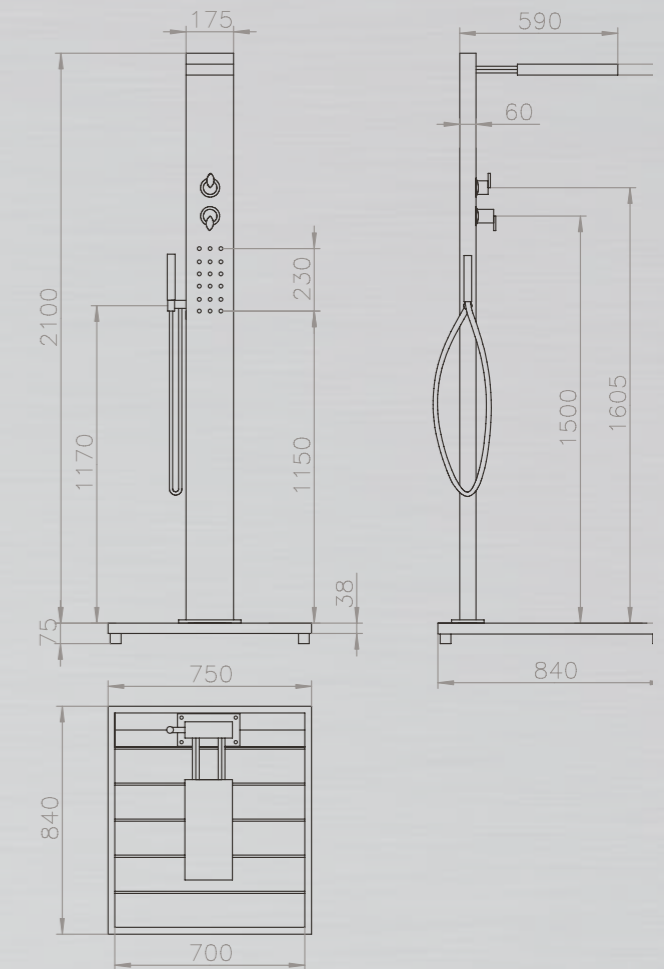

PRODUKTINFORMATIONEN SABA:

Technische Änderungen vorbehalten.

MATERIAL:	Witterungsbeständiges Holz oder WPC (wood plastic composite) mit Edelstahl
TYP:	Kalt- & Warmwasser
HÖHE BODEN BIS DUSCHKOPF:	2.050 mm
ARMATUR:	Messing verchromt
WASSERANSCHLUSS:	Flexschläuche Kalt- und Warmwasser unter der Plattform 2 x 1/2" IG
GEWICHT:	37 kg
BODENPLATTE:	Holzrost oder WPC Rost mit Edelstahl

PRODUKTINFORMATIONEN KUBA:

Technische Änderungen vorbehalten.

MATERIAL:	Witterungsbeständiges Holz oder WPC (wood plastic composite) mit Edelstahl
TYP:	Kalt- & Warmwasser
HÖHE BODEN BIS DUSCHKOPF:	2.050 mm
ARMATUR:	Messing verchromt
WASSERANSCHLUSS:	Flexschläuche Kalt- und Warmwasser unter der Plattform 2 x 1/2" IG
GEWICHT:	37 kg
BODENPLATTE:	Holzrost oder WPC Rost mit Edelstahl

PRODUKTINFORMATIONEN JAMAICA:

Technische Änderungen vorbehalten.

MATERIAL:	Witterungsbeständiges Holz oder WPC (wood plastic composite) mit Edelstahl
TYP:	Kalt- & Warmwasser
HÖHE BODEN BIS DUSCHKOPF:	2.050 mm
ARMATUR:	Messing verchromt
WASSERANSCHLUSS:	Flexschläuche Kalt- und Warmwasser unter der Plattform 2 x 1/2" IG
GEWICHT:	37 kg
BODENPLATTE:	Holzrost oder WPC Rost mit Edelstahl

PRODUKTINFORMATIONEN ELBA:

Technische Änderungen vorbehalten.

MATERIAL:	Edelstahl V2A, und WPC (Wood Plastic Composite)
TYP:	Kalt- & Warmwasser
FUNKTION:	Kopf-, Körper- und Handdusche
HÖHE BODEN BIS DUSCHKOPF:	2.000 mm
ARMATUR:	Messing verchromt
WASSERANSCHLUSS:	Flexschläuche Kalt- und Warmwasser unter der Plattform 2 x 1/2" IG
GEWICHT:	36 kg
BODENPLATTE:	WPC Rost mit Edelstahlrahmen