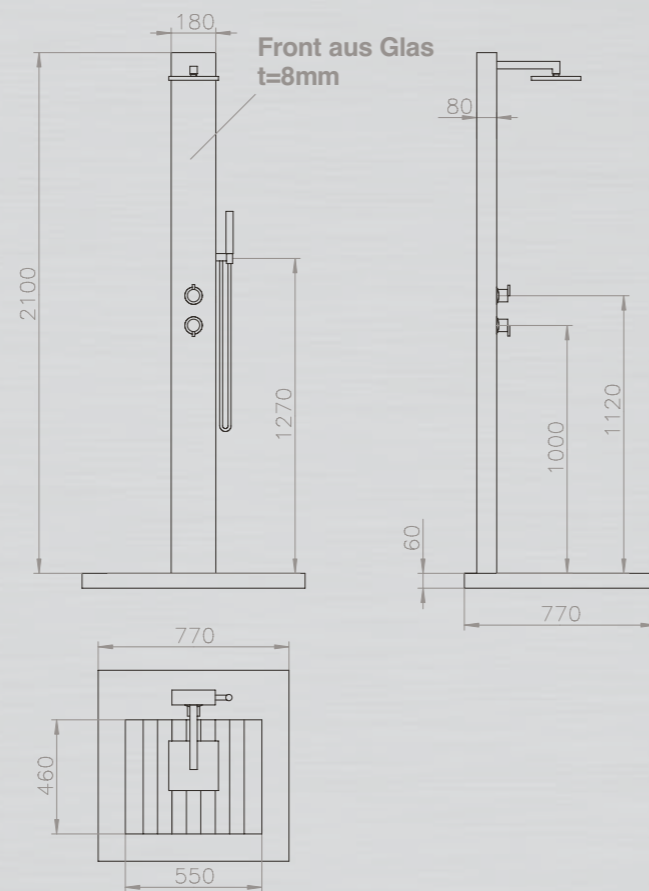

PRODUKTINFORMATIONEN SABA:

Technische Änderungen vorbehalten.

MATERIAL:	Witterungsbeständiges Holz oder WPC (wood plastic composite) mit Edelstahl
TYP:	Kalt- & Warmwasser
HÖHE BODEN BIS DUSCHKOPF:	2.050 mm
ARMATUR:	Messing verchromt
WASSERANSCHLUSS:	Flexschläuche Kalt- und Warmwasser unter der Plattform 2 x 1/2" IG
GEWICHT:	37 kg
BODENPLATTE:	Holzrost oder WPC Rost mit Edelstahl

PRODUKTINFORMATIONEN KUBA:

Technische Änderungen vorbehalten.

MATERIAL:	Witterungsbeständiges Holz oder WPC (wood plastic composite) mit Edelstahl
TYP:	Kalt- & Warmwasser
HÖHE BODEN BIS DUSCHKOPF:	2.050 mm
ARMATUR:	Messing verchromt
WASSERANSCHLUSS:	Flexschläuche Kalt- und Warmwasser unter der Plattform 2 x 1/2" IG
GEWICHT:	37 kg
BODENPLATTE:	Holzrost oder WPC Rost mit Edelstahl

PRODUKTINFORMATIONEN JAMAICA:

Technische Änderungen vorbehalten.

MATERIAL:	Witterungsbeständiges Holz oder WPC (wood plastic composite) mit Edelstahl
TYP:	Kalt- & Warmwasser
HÖHE BODEN BIS DUSCHKOPF:	2.050 mm
ARMATUR:	Messing verchromt
WASSERANSCHLUSS:	Flexschläuche Kalt- und Warmwasser unter der Plattform 2 x 1/2" IG
GEWICHT:	37 kg
BODENPLATTE:	Holzrost oder WPC Rost mit Edelstahl

PRODUKTINFORMATIONEN ELBA:

Technische Änderungen vorbehalten.

MATERIAL:	Edelstahl V2A, und WPC (Wood Plastic Composite)
TYP:	Kalt- & Warmwasser
FUNKTION:	Kopf-, Körper- und Handdusche
HÖHE BODEN BIS DUSCHKOPF:	2.000 mm
ARMATUR:	Messing verchromt
WASSERANSCHLUSS:	Flexschläuche Kalt- und Warmwasser unter der Plattform 2 x 1/2" IG
GEWICHT:	36 kg
BODENPLATTE:	WPC Rost mit Edelstahlrahmen