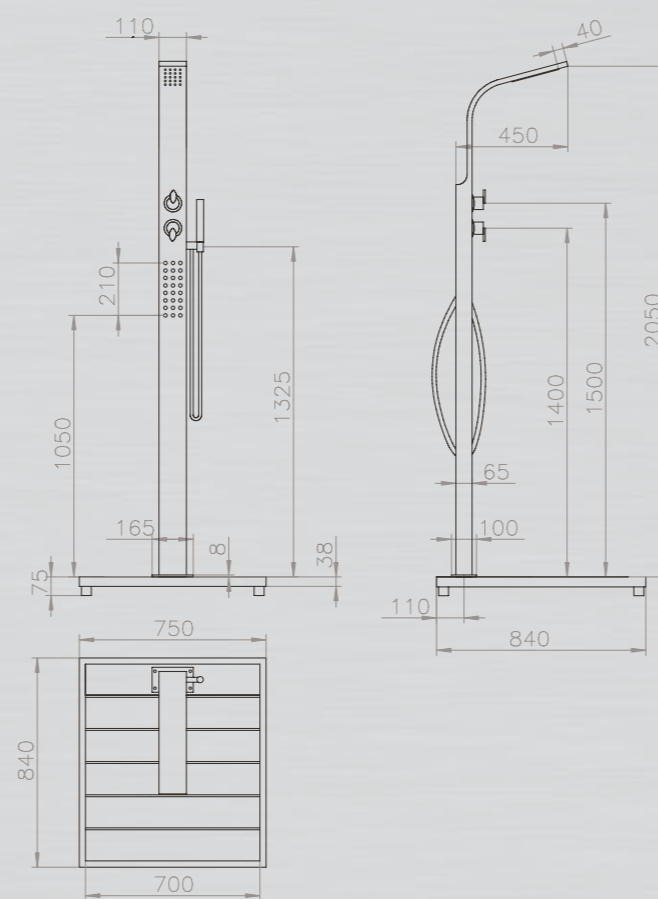

HELENA //

Elegant und edel erstrahlt die Dusche Helena in jedem Garten. Die großzügige Bodenplatte sorgt dafür, dass Ihre Füße immer sauber bleiben. Wellness – Feeling bieten die vielen Zusatzfunktionen der Dusche. Kopfbrause, Handbrause und eine Körperbrause bieten Brausespaß pur.

Die Helena ist als Warm- und Kaltwasserdusche ausgelegt, über eine Einhebelmischbatterie lässt sich die gewünschte Wassertemperatur leicht einstellen.

PRODUKTINFORMATIONEN HELENA: