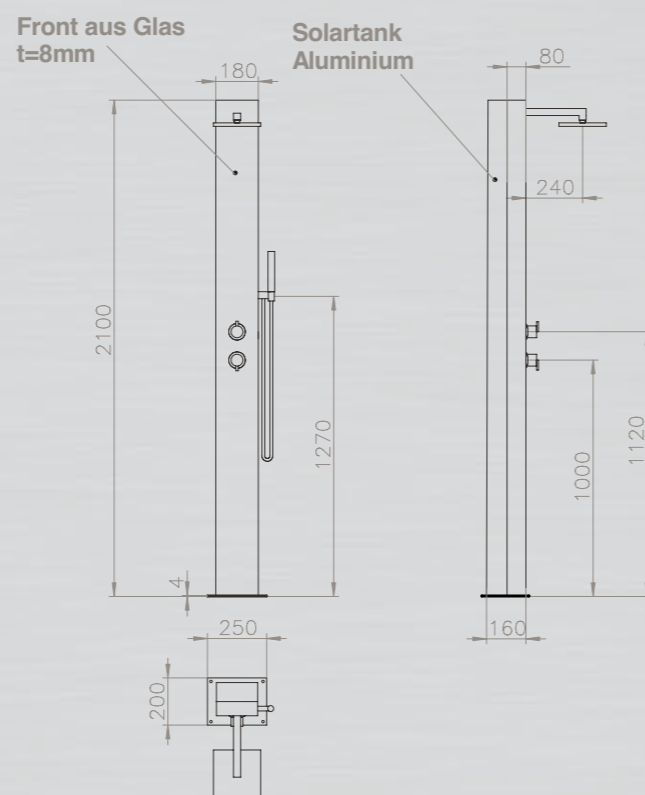

PRODUKTINFORMATIONEN JAMAICA // KUBA // SABA //

Technische Änderungen vorbehalten.

MATERIAL:	Edelstahl V2A, Sicherheitsglas 8mm, Wassertank Aluminium, außen lackiert
TYP:	Solardusche
INHALT WASSERTANK:	ca. 25 l
HÖHE BODEN BIS DUSCHKOPF:	ca. 2.050 mm
ARMATUR:	Messing verchromt
FUNKTION:	Kopf- und Handdusche
WASSERANSCHLUSS:	Wasserschlauch - System (Gardena, o.ä.)
GEWICHT:	ca. 35 kg (ungefüllt)
BEFESTIGUNG:	Bodenflansch

PRODUKTINFORMATIONEN SABA:

Technische Änderungen vorbehalten.

MATERIAL:	Witterungsbeständiges Holz oder WPC (wood plastic composite) mit Edelstahl
TYP:	Kalt- & Warmwasser
HÖHE BODEN BIS DUSCHKOPF:	2.050 mm
ARMATUR:	Messing verchromt
WASSERANSCHLUSS:	Flexschläuche Kalt- und Warmwasser unter der Plattform 2 x 1/2" IG
GEWICHT:	37 kg
BODENPLATTE:	Holzrost oder WPC Rost mit Edelstahl

PRODUKTINFORMATIONEN KUBA:

Technische Änderungen vorbehalten.

MATERIAL:	Witterungsbeständiges Holz oder WPC (wood plastic composite) mit Edelstahl
TYP:	Kalt- & Warmwasser
HÖHE BODEN BIS DUSCHKOPF:	2.050 mm
ARMATUR:	Messing verchromt
WASSERANSCHLUSS:	Flexschläuche Kalt- und Warmwasser unter der Plattform 2 x 1/2" IG
GEWICHT:	37 kg
BODENPLATTE:	Holzrost oder WPC Rost mit Edelstahl

PRODUKTINFORMATIONEN JAMAICA:

Technische Änderungen vorbehalten.

MATERIAL:	Witterungsbeständiges Holz oder WPC (wood plastic composite) mit Edelstahl
TYP:	Kalt- & Warmwasser
HÖHE BODEN BIS DUSCHKOPF:	2.050 mm
ARMATUR:	Messing verchromt
WASSERANSCHLUSS:	Flexschläuche Kalt- und Warmwasser unter der Plattform 2 x 1/2" IG
GEWICHT:	37 kg
BODENPLATTE:	Holzrost oder WPC Rost mit Edelstahl