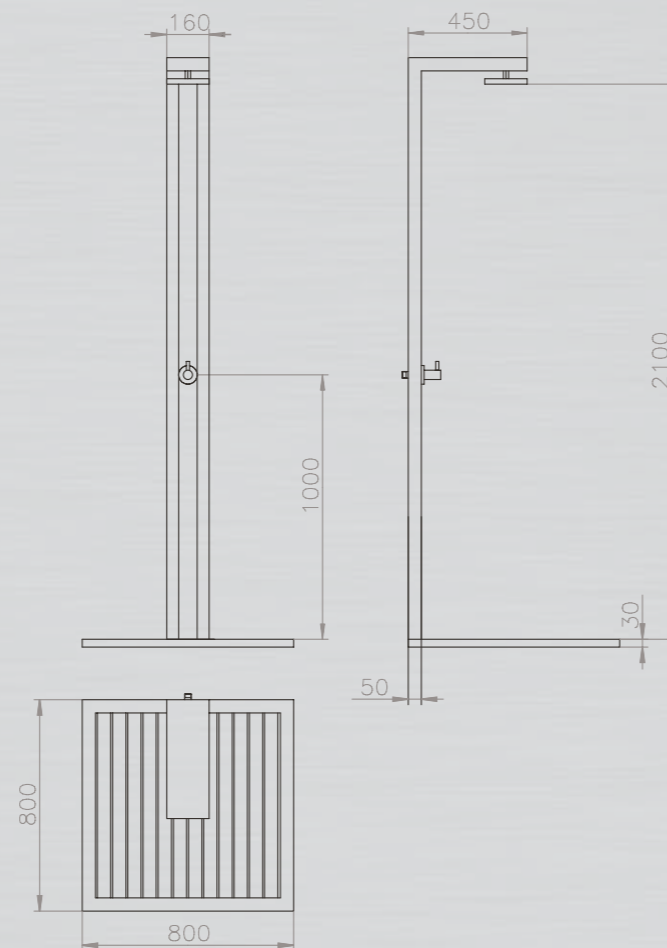

PRODUKTINFORMATIONEN ALGARVE: