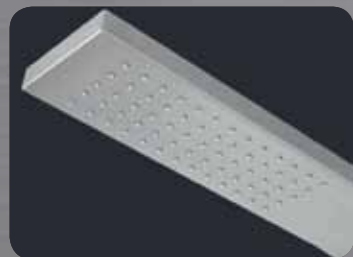

MATERIAL: Edelstahl V2A, und WPC (Wood Plastic Composite)

TYP: Kalt- & Warmwasser

FUNKTION: Kopf-, Körper- und Handdusche

HÖHE BODEN BIS DUSCHKOPF: 2.000 mm

ARMATUR: Messing verchromt

WASSERANSCHLUSS: Flexschläuche, Kalt- und Warmwasser unter der Plattform, 2 x 1/2" IG

GEWICHT: 33 kg

BODENPLATTE: WPC Rost mit Edelstahlrahmen

HELENA

LA PALMA //

Die Kombination aus Edelstahl (V2A) und WPC – ein neuer Werkstoff, der elegant und robust zugleich ist – schöner kann eine Gartendusche nicht sein. Pfiffige Details, wie die verstellbaren, einzelnen Körperdüsen und der große runde Duschkopf bieten edles Duschfeeling vom Feinsten. Über zwei Bedientöpfe lassen sich die einzelnen Funktionen (Handbrause, Kopfbrause und Körperdüsen) einzeln einstellen. Selbstverständlich verfügt die La Palma über einen Warm- und Kaltwasseranschluss für das persönliche Duschvergnügen.