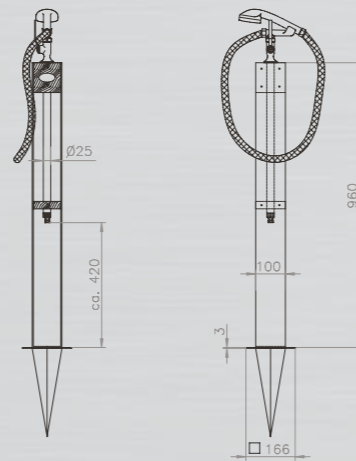

PRODUKTINFORMATIONEN SABA:

Technische Änderungen vorbehalten.

MATERIAL:	Witterungsbeständiges Holz oder WPC (wood plastic composite) mit Edelstahl
TYP:	Kalt- & Warmwasser
HÖHE BODEN BIS DUSCHKOPF:	2.050 mm
ARMATUR:	Messing verchromt
WASSERANSCHLUSS:	Flexschläuche Kalt- und Warmwasser unter der Plattform 2 x 1/2" IG
GEWICHT:	37 kg
BODENPLATTE:	Holzrost oder WPC Rost mit Edelstahl

PRODUKTINFORMATIONEN BAHAMA:

Technische Änderungen vorbehalten.

MATERIAL:	Edelstahl V2A und witterungsbeständiges Holz
TYP:	Kaltwasser
HÖHE BODEN BIS DUSCHKOPF:	2.100 mm
ARMATUR:	Messing verchromt
WASSERANSCHLUSS:	Gartenschlauch, Gardena o.ä. System
GEWICHT:	37 kg
BODENPLATTE:	Holzrost mit Edelstahlrahmen

PRODUKTINFORMATION ALTENA: (ZUBEHÖR: Brettvorlage)

MASSEZEICHNUNGEN ALTENA MINI:

Technische Änderungen vorbehalten.

MATERIAL:	Edelstahl V2A und witterungsbeständiges Holz
TYP:	Kaltwasser
HÖHE BODEN BIS DUSCHKOPF:	2.070 mm
ARMATUR:	Kugelhahn, Messing verchromt
DUSCHKOPF:	Kunststoff verchromt
WASSERANSCHLUSS:	Gartenschlauch, Gardena o.ä. System
GEWICHT:	Altena: 13 kg / Altena Mini: 10 kg
BEFESTIGUNG:	Erdspeer (im Lieferumfang enthalten)

PRODUKTINFORMATIONEN MARLIN:

Technische Änderungen vorbehalten.

MATERIAL:	Edelstahl V2A
TYP:	Kaltwasser
HÖHE BODEN BIS DUSCHKOPF:	2.180 mm
ARMATUR:	Messing verchromt
DUSCHKOPF:	Kunststoff verchromt
WASSERANSCHLUSS:	Gartenschlauch, Gardena o.ä. System
GEWICHT:	6 kg
BEFESTIGUNG:	selbststehend