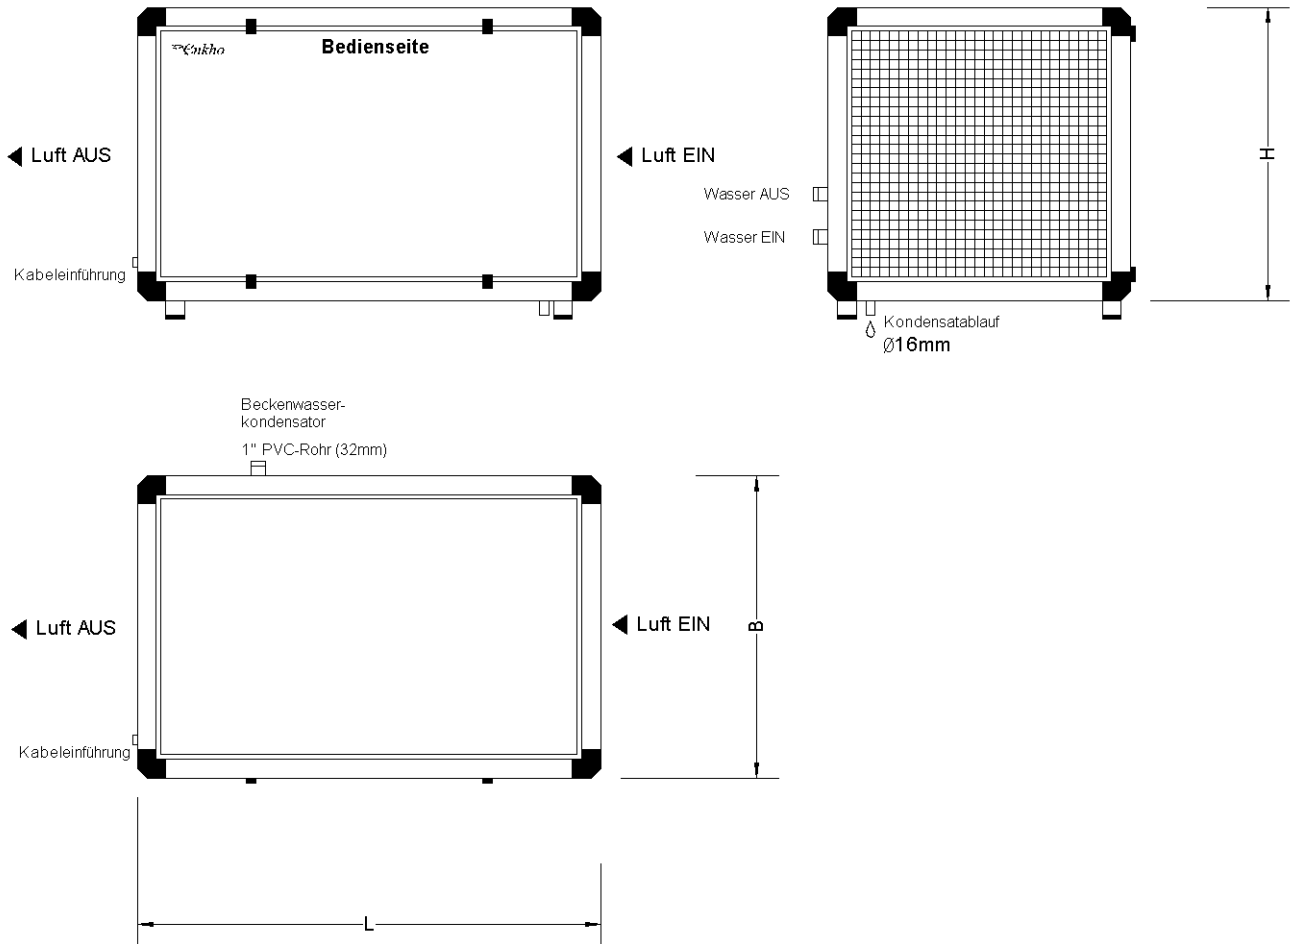

Geräteabmessungen HP

Gerätetyp	L	B	H
935	900	760	760
1655	1200	880	810

Für Servicearbeiten ist vor der Bedienseite ein Abstand von Maß "B" erforderlich