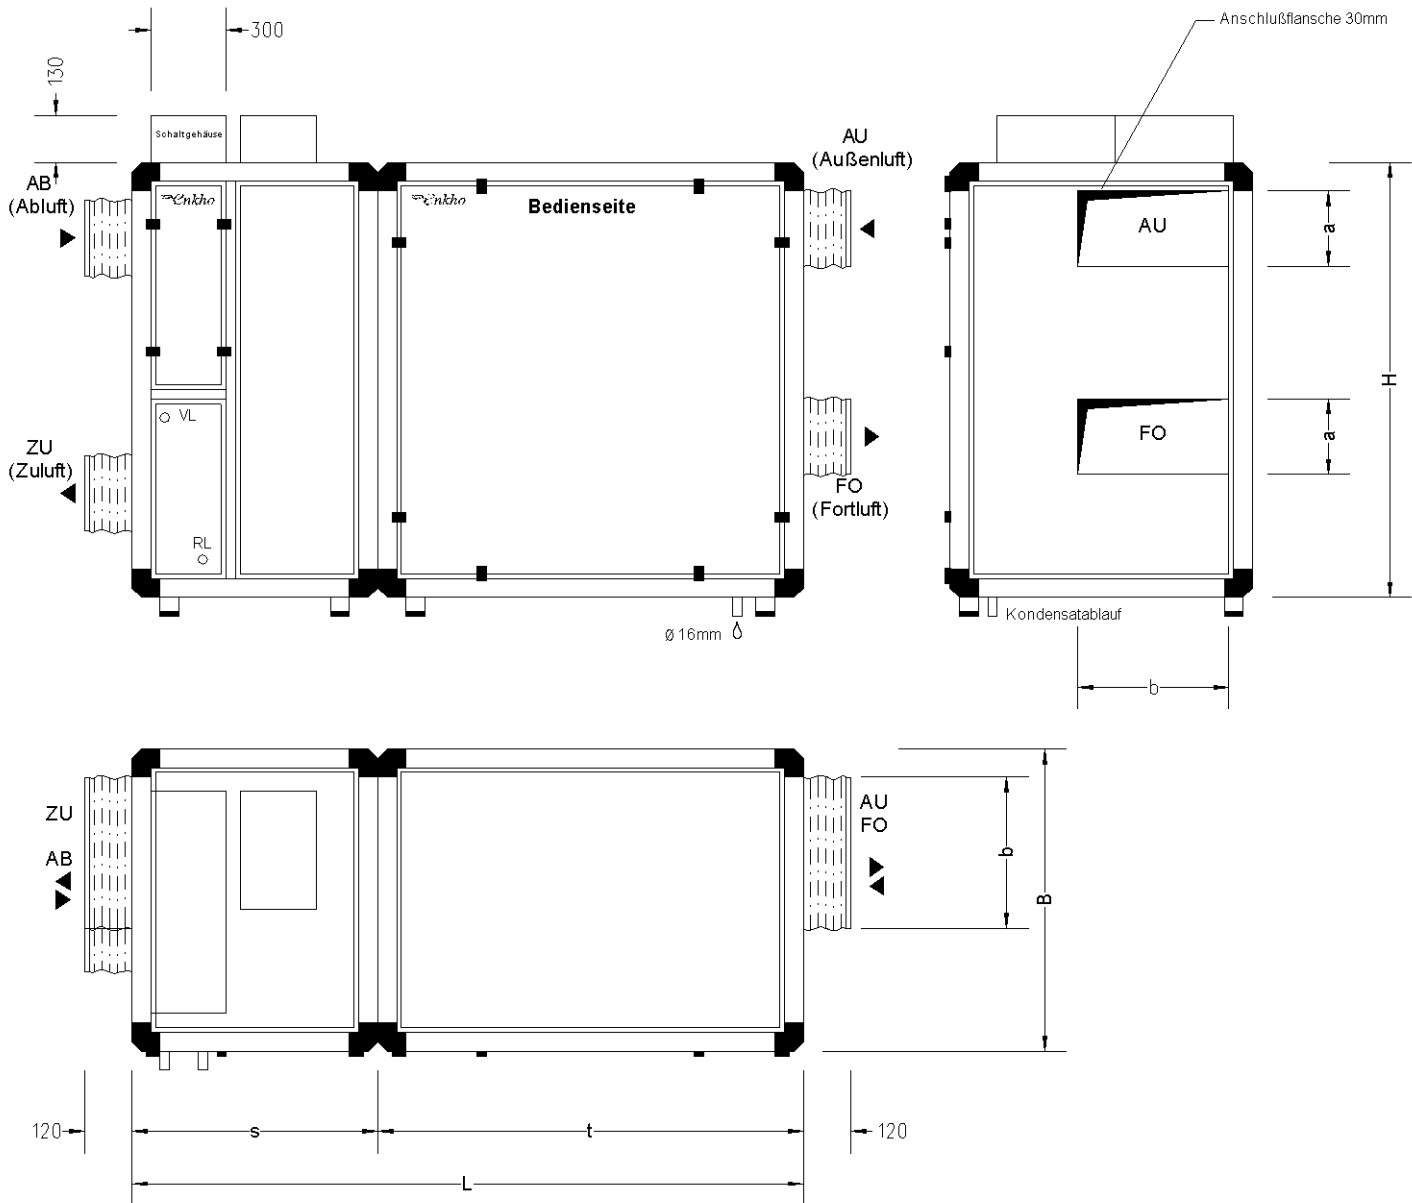

# Geräteabmessungen ER

Gerätetyp	L	B	H	a	b	s	t
12	2100	700	1190	210	500	750	1350
18	2300	710	1190	310	500	750	1550
25	2700	860	1500	310	600	850	1850
32	2760	910	1500	410	600	850	1850
42	3000	910	1660	410	700	1050	1950
50	3300	910	1860	510	700	1050	2250
60	3300	980	1860	510	700	1050	2250

Informationen, AQUAPOOL DEUTSCHLAND, Tel: 0700 - 50 600 770

Für Servicearbeiten ist vor der Bedienseite ein Abstand von Maß "B" erforderlich

Änderung der Bedienseite und der Luftkanalanschlüsse möglich

Technische Änderungen vorbehalten